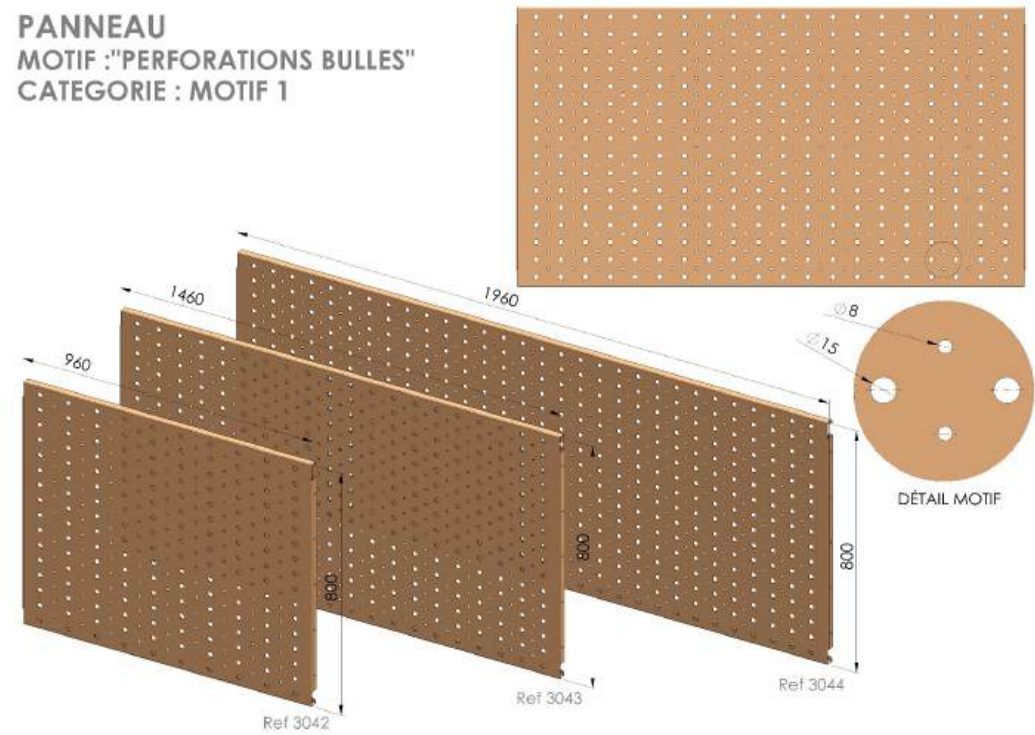

PANNEAU
MOTIF : "PERFORATIONS BULLES"
CATEGORIE : MOTIF 1