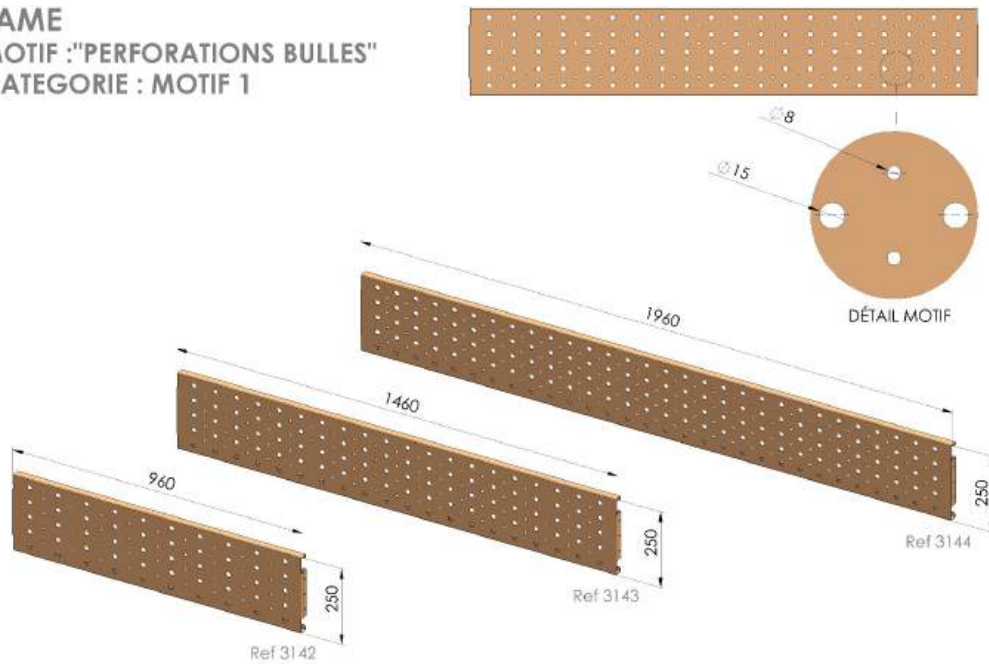

Ils sont livrables en **3 longueurs** de 960, 1460 et 1960 mm. Pour des panneaux en largeur sur-mesure, nous pouvons les produire uniquement en panneau plein (pas de découpe de décors) dans toute largeur allant de 100 à 1950 mm.

L'assemblage

3 largeurs de panneaux standard : 960mm / 1460 mm / 1960mm

Exemples de compositions

Exemples de compositions

Panneau plein thermolaqué

LAME
"PLEINE"

PANNEAU
"PLEIN"

Bulles de savon

LAME
MOTIF : "BULLES"
CATEGORIE : MOTIF 1

PANNEAU
MOTIF : "HERBES"
CATEGORIE : MOTIF 2

Panneau perforé

Lines

LAME
MOTIF : "LINES"
CATEGORIE : MOTIF 1

PANNEAU
MOTIF : "LINES"
CATEGORIE : MOTIF 1

Perforation bulles

LAME
MOTIF : "PERFORATIONS BULLES"
CATEGORIE : MOTIF 1

PANNEAU
MOTIF : "PERFORATIONS BULLES"
CATEGORIE : MOTIF 1

Perforation 4R6

LAME
MOTIF : "PERFORATIONS 4R6"
CATEGORIE : MOTIF 1

PANNEAU
MOTIF : "PERFORATIONS BULLES"
CATEGORIE : MOTIF 1