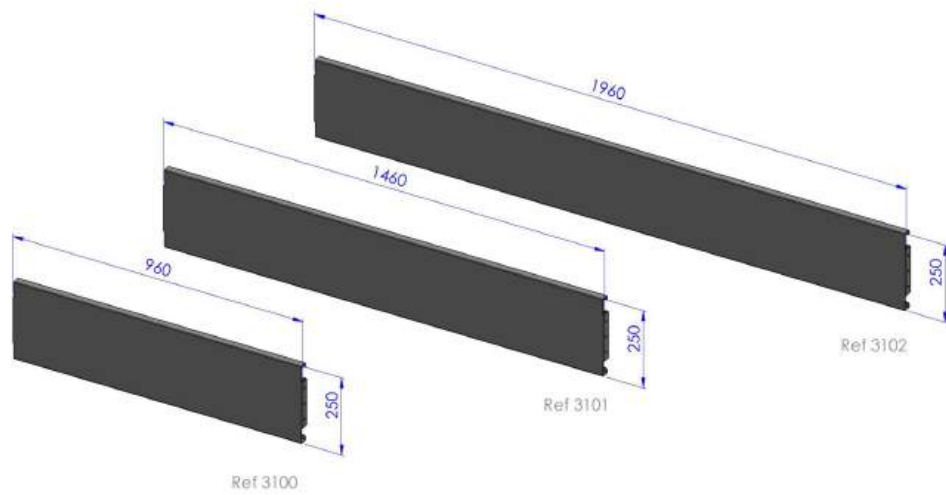

A la demande, nous pouvons également les recouper à une autre hauteur.

Les panneaux

Les panneaux sont produits en **deux hauteurs** : 250 et 800 mm. Cela permet d'offrir de nombreuses combinaisons d'assemblage, en mixant les hauteurs et installant jointifs ou espacés.

Ils sont livrables en **3 longueurs** de 960, 1460 et 1960 mm. Pour des panneaux en largeur sur-mesure, nous pouvons les produire uniquement en panneau plein (pas de découpe de décors) dans toute largeur allant de 100 à 1950 mm.

L'assemblage

3 largeurs de panneaux standard : 960mm / 1460 mm / 1960mm

Exemples de compositions

Exemples de compositions

Panneau plein thermolaqué

LAME
"PLEINE"

PANNEAU
"PLEIN"

Bulles de savon