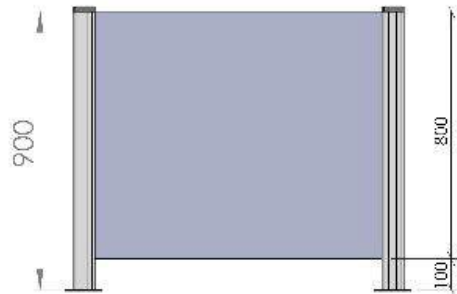

A la demande, nous pouvons également les recouper à une autre hauteur.

Les panneaux

Les panneaux sont produits en **deux hauteurs** : 250 et 800 mm. Cela permet d'offrir de nombreuses combinaisons d'assemblage, en mixant les hauteurs et installant jointifs ou espacés.

Les poteaux

Poteaux (intermédiaire, angle ou extrémité)
en alu laqués, livrés complet avec sa platine, son capuchon et ses U de finition

Tarif public HT

	H350mm	H700mm	H900mm	H1100mm	H1800mm
Gris anthracite 7016	29 €	49 €	59 €	69 €	109 €
Autres Ral (avec capuchon en PVC gris)	34 €	54 €	64 €	74 €	114 €

Les panneaux

Les panneaux

Panneaux en acier thermolaqués, livrés avec ses vis de fixation - **Tarif public HT**

	Catégorie	< 960 mm	960 mm	970 à 1450mm	1460 mm	1470 à 1950mm	1960 mm
Panneaux 250mm	Plein	54 €	29 €	74 €	49 €	79 €	54 €
	Perforé	59 €	34 €	84 €	59 €	89 €	64 €
Panneaux 800mm	Plein	99 €	74 €	169 €	144 €	184 €	159 €
	Perforé	124 €	99 €	204 €	179 €	234 €	209 €

L'assemblage

3 largeurs de panneaux standard : 960mm / 1460 mm / 1960mm

Exemples de compositions

Exemples de compositions

Panneau plein thermolaqué

LAME
"PLEINE"

PANNEAU
"PLEIN"

Bulles de savon