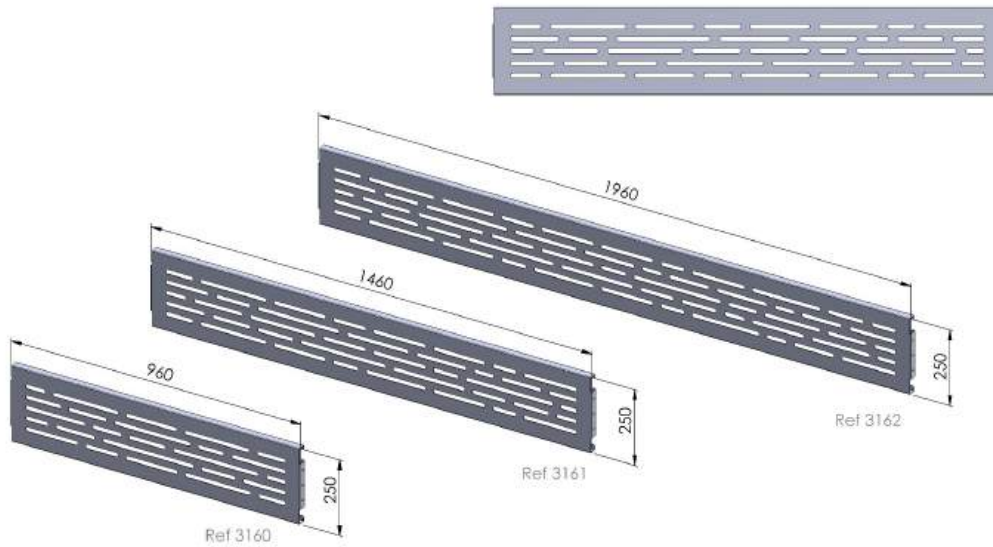

L'assemblage

3 largeurs de panneaux standard : 960mm / 1460 mm / 1960mm

Exemples de compositions

Exemples de compositions

Panneau plein thermolaqué

LAME
"PLEINE"

PANNEAU
"PLEIN"

Bulles de savon

LAME
MOTIF : "BULLES"
CATEGORIE : MOTIF 1

PANNEAU
MOTIF : "HERBES"
CATEGORIE : MOTIF 2

Panneau perforé

Lines

LAME
MOTIF : "LINES"
CATEGORIE : MOTIF 1

PANNEAU
MOTIF : "LINES"
CATEGORIE : MOTIF 1

Perforation bulles

LAME
MOTIF : "PERFORATIONS BULLES"
CATEGORIE : MOTIF 1

PANNEAU
MOTIF : "PERFORATIONS BULLES"
CATEGORIE : MOTIF 1

Perforation 4R6

LAME
MOTIF : "PERFORATIONS 4R6"
CATEGORIE : MOTIF 1

PANNEAU
MOTIF : "PERFORATIONS BULLES"
CATEGORIE : MOTIF 1