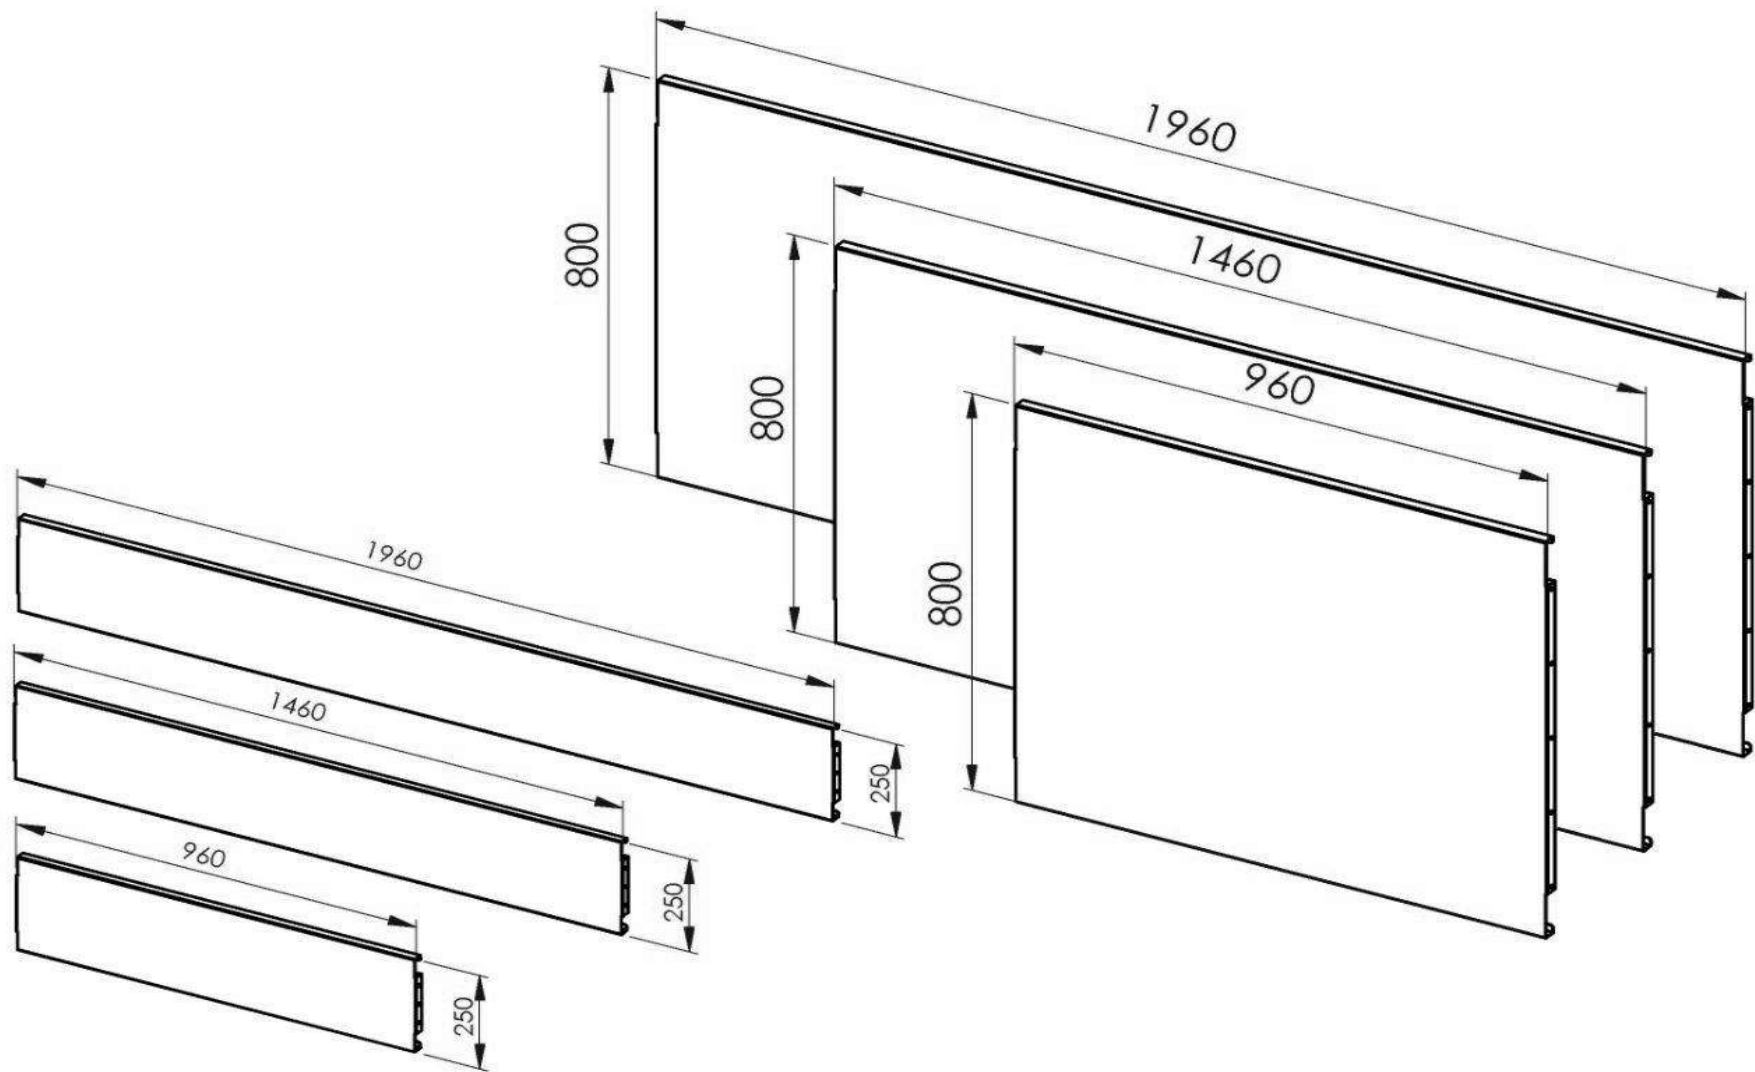

Les panneaux