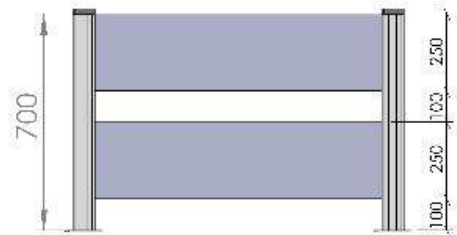

A la demande, nous pouvons également les recouper à une autre hauteur.

Les panneaux

Les panneaux sont produits en **deux hauteurs** : 250 et 800 mm. Cela permet d'offrir de nombreuses combinaisons d'assemblage, en mixant les hauteurs et installant jointifs ou espacés.

Les poteaux

Poteaux (intermédiaire, angle ou extrémité)
en alu laqués, livrés complet avec sa platine, son capuchon et ses U de finition

Tarif public HT

	H350mm	H700mm	H900mm	H1100mm	H1800mm
Gris anthracite 7016	29 €	49 €	59 €	69 €	109 €
Autres Ral (avec capuchon en PVC gris)	34 €	54 €	64 €	74 €	114 €

Les panneaux

Les panneaux

Panneaux en acier thermolaqués, livrés avec ses vis de fixation - **Tarif public HT**

	Catégorie	< 960 mm	960 mm	970 à 1450mm	1460 mm	1470 à 1950mm	1960 mm
Panneaux 250mm	Plein	54 €	29 €	74 €	49 €	79 €	54 €
	Perforé	59 €	34 €	84 €	59 €	89 €	64 €
Panneaux 800mm	Plein	99 €	74 €	169 €	144 €	184 €	159 €
	Perforé	124 €	99 €	204 €	179 €	234 €	209 €

L'assemblage

3 largeurs de panneaux standard : 960mm / 1460 mm / 1960mm

Exemples de compositions

Exemples de compositions

Panneau plein thermolaqué

LAME
"PLEINE"

PANNEAU
"PLEIN"

Bulles de savon