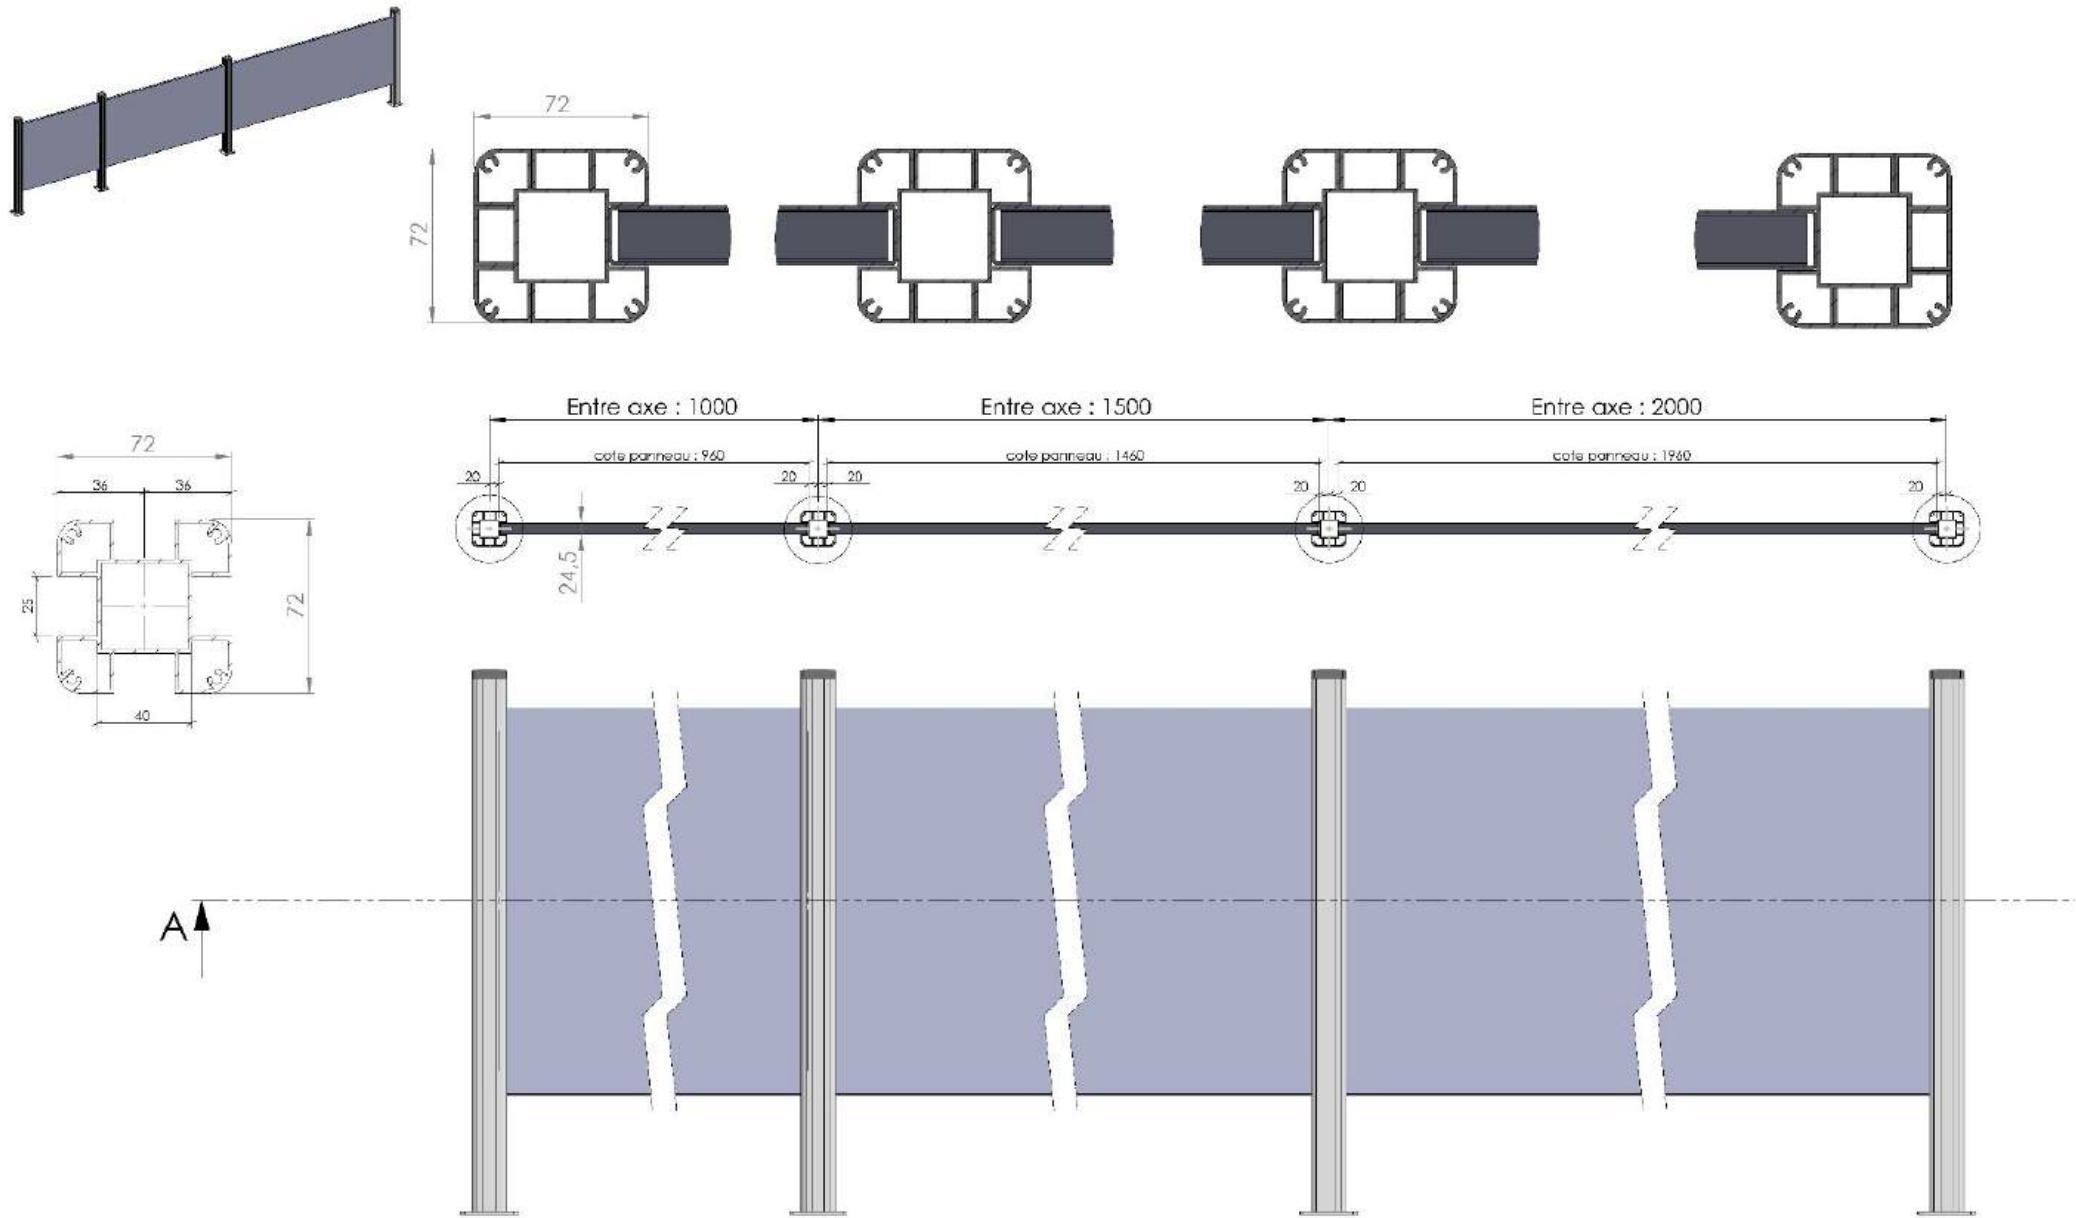

Ils sont livrables en **3 longueurs** de 960, 1460 et 1960 mm. Pour des panneaux en largeur sur-mesure, nous pouvons les produire uniquement en panneau plein (pas de découpe de décors) dans toute largeur allant de 100 à 1950 mm.

Les panneaux

Les panneaux

Panneaux en acier thermolaqués, livrés avec ses vis de fixation - **Tarif public HT**

	Catégorie	< 960 mm	960 mm	970 à 1450mm	1460 mm	1470 à 1950mm	1960 mm
Panneaux 250mm	Plein	54 €	29 €	74 €	49 €	79 €	54 €
	Perforé	59 €	34 €	84 €	59 €	89 €	64 €
Panneaux 800mm	Plein	99 €	74 €	169 €	144 €	184 €	159 €
	Perforé	124 €	99 €	204 €	179 €	234 €	209 €

L'assemblage

3 largeurs de panneaux standard : 960mm / 1460 mm / 1960mm

Exemples de compositions

Exemples de compositions

Panneau plein thermolaqué

LAME
"PLEINE"

PANNEAU
"PLEIN"

Bulles de savon