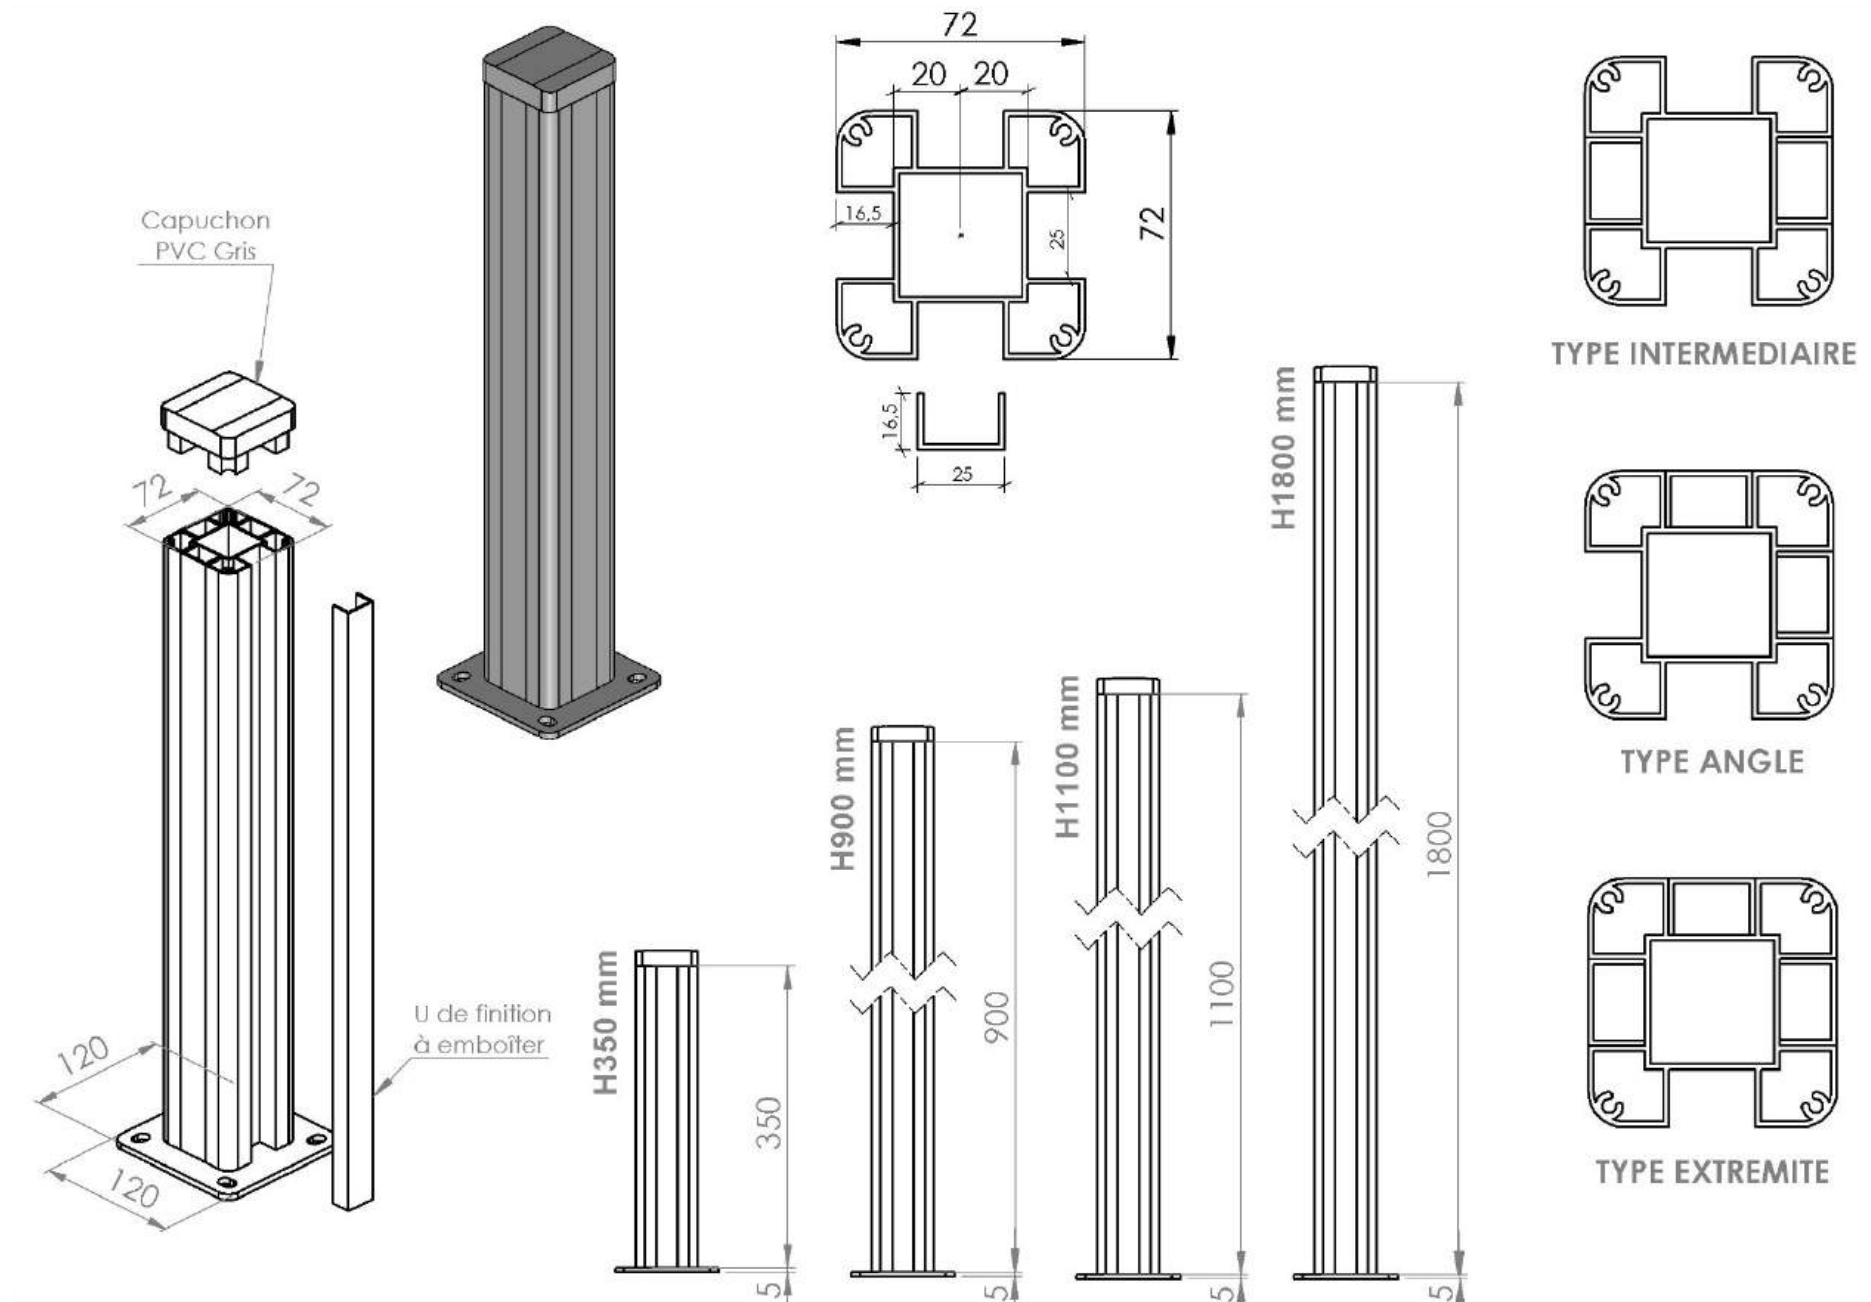

Les poteaux