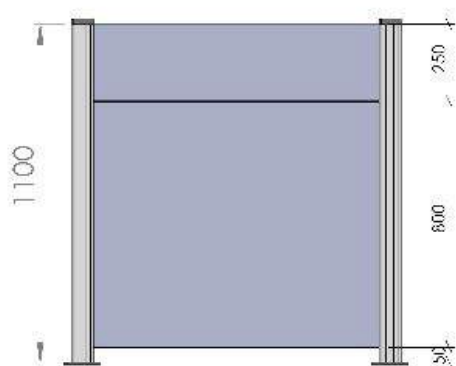

A la demande, nous pouvons également les recouper à une autre hauteur.

Les panneaux

Les panneaux sont produits en **deux hauteurs** : 250 et 800 mm. Cela permet d'offrir de nombreuses combinaisons d'assemblage, en mixant les hauteurs et installant jointifs ou espacés.

Ils sont livrables en **3 longueurs** de 960, 1460 et 1960 mm. Pour des panneaux en largeur sur-mesure, nous pouvons les produire uniquement en panneau plein (pas de découpe de décors) dans toute largeur allant de 100 à 1950 mm.

L'assemblage

3 largeurs de panneaux standard : 960mm / 1460 mm / 1960mm

Exemples de compositions

Exemples de compositions

Panneau plein thermolaqué

LAME
"PLEINE"

PANNEAU
"PLEIN"

Bulles de savon