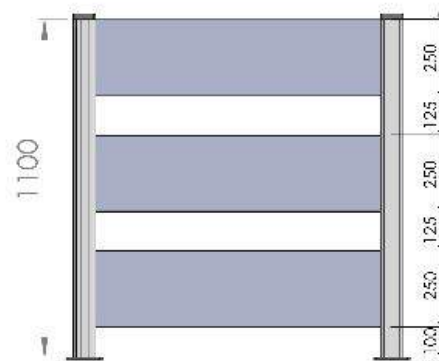

A la demande, nous pouvons également les recouper à une autre hauteur.

Les panneaux

Les panneaux sont produits en **deux hauteurs** : 250 et 800 mm. Cela permet d'offrir de nombreuses combinaisons d'assemblage, en mixant les hauteurs et installant jointifs ou espacés.

Ils sont livrables en **3 longueurs** de 960, 1460 et 1960 mm. Pour des panneaux en largeur sur-mesure, nous pouvons les produire uniquement en panneau plein (pas de découpe de décors) dans toute largeur allant de 100 à 1950 mm.

L'assemblage

3 largeurs de panneaux standard : 960mm / 1460 mm / 1960mm

Exemples de compositions

Exemples de compositions

Panneau plein thermolaqué

LAME
"PLEINE"

PANNEAU
"PLEIN"

Bulles de savon

LAME
MOTIF : "BULLES"
CATEGORIE : MOTIF 1

PANNEAU
MOTIF : "HERBES"
CATEGORIE : MOTIF 2

Panneau perforé

Lines

LAME
MOTIF : "LINES"
CATEGORIE : MOTIF 1

PANNEAU
MOTIF : "LINES"
CATEGORIE : MOTIF 1

Perforation bulles