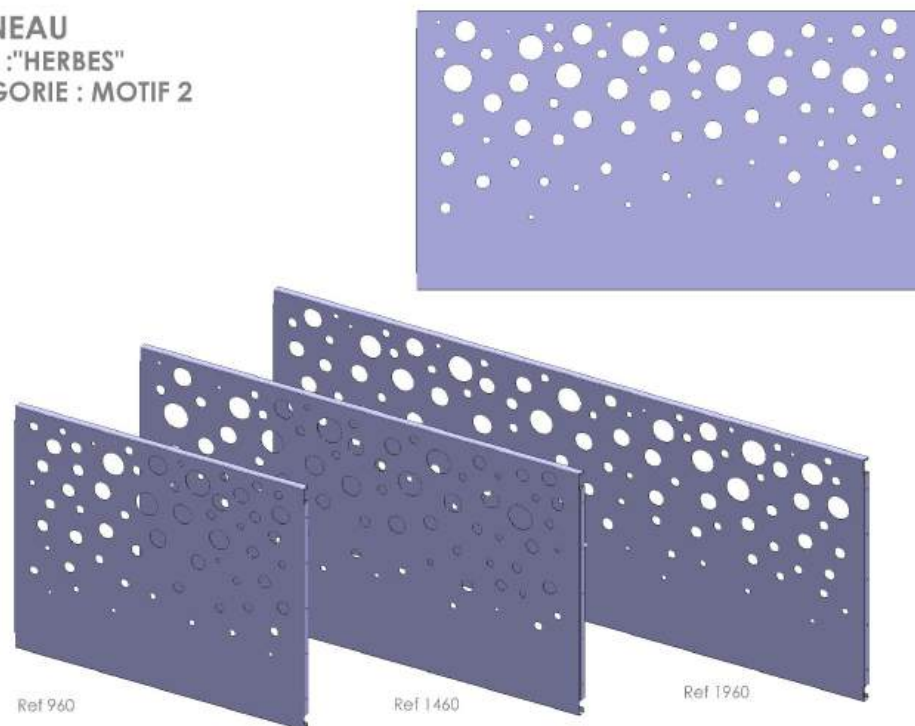

L'assemblage

3 largeurs de panneaux standard : 960mm / 1460 mm / 1960mm

Exemples de compositions

Exemples de compositions

Panneau plein thermolaqué

LAME
"PLEINE"

PANNEAU
"PLEIN"

Bulles de savon

LAME
MOTIF : "BULLES"
CATEGORIE : MOTIF 1

PANNEAU
MOTIF : "HERBES"
CATEGORIE : MOTIF 2

Panneau perforé

Lines

LAME
MOTIF : "LINES"
CATEGORIE : MOTIF 1

PANNEAU
MOTIF : "LINES"
CATEGORIE : MOTIF 1

Perforation bulles