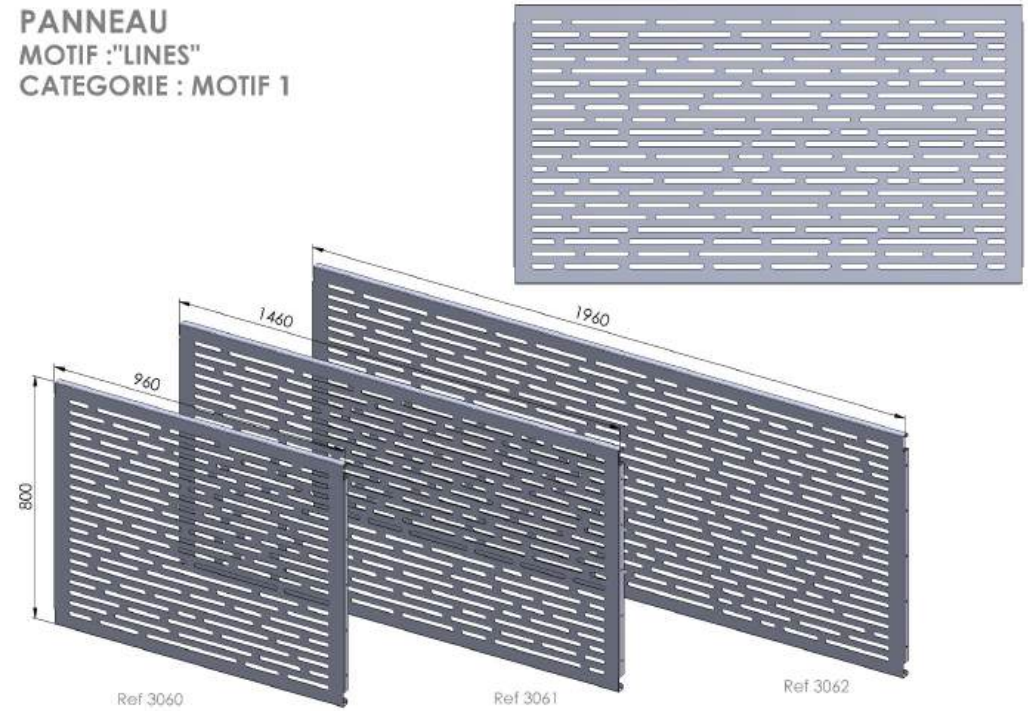

L'assemblage

3 largeurs de panneaux standard : 960mm / 1460 mm / 1960mm

Exemples de compositions

Exemples de compositions

Panneau plein thermolaqué

LAME
"PLEINE"

PANNEAU
"PLEIN"

Bulles de savon

LAME
MOTIF : "BULLES"
CATEGORIE : MOTIF 1

PANNEAU
MOTIF : "HERBES"
CATEGORIE : MOTIF 2

Panneau perforé

Lines

LAME
MOTIF : "LINES"
CATEGORIE : MOTIF 1

PANNEAU
MOTIF : "LINES"
CATEGORIE : MOTIF 1

Perforation bulles

LAME
MOTIF : "PERFORATIONS BULLES"
CATEGORIE : MOTIF 1

PANNEAU
MOTIF : "PERFORATIONS BULLES"
CATEGORIE : MOTIF 1

Perforation 4R6

LAME
MOTIF : "PERFORATIONS 4R6"
CATEGORIE : MOTIF 1

PANNEAU
MOTIF : "PERFORATIONS BULLES"
CATEGORIE : MOTIF 1