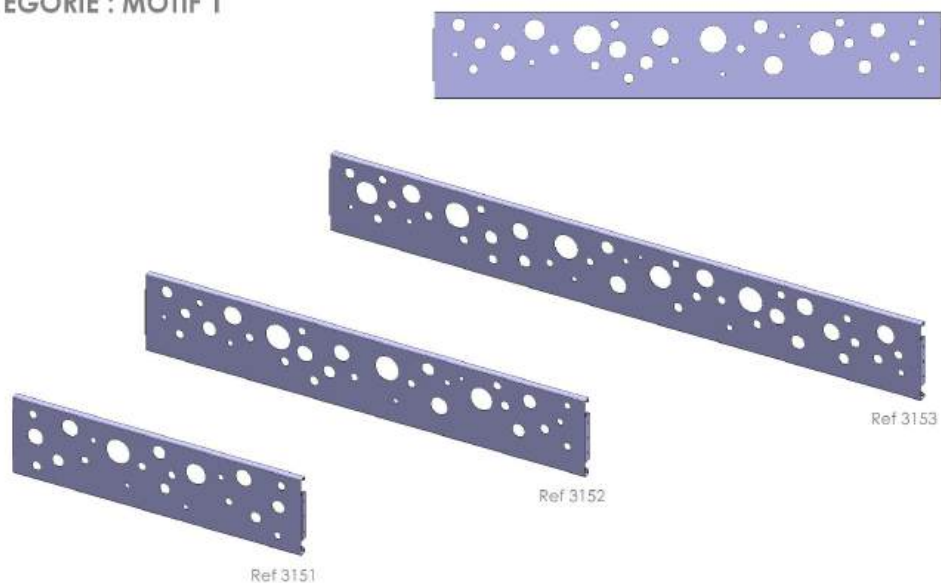

L'assemblage

3 largeurs de panneaux standard : 960mm / 1460 mm / 1960mm

Exemples de compositions

Exemples de compositions

Panneau plein thermolaqué

LAME
"PLEINE"

PANNEAU
"PLEIN"

Bulles de savon

LAME
MOTIF : "BULLES"
CATEGORIE : MOTIF 1

PANNEAU
MOTIF : "HERBES"
CATEGORIE : MOTIF 2

Panneau perforé

Lines

LAME
MOTIF : "LINES"
CATEGORIE : MOTIF 1

PANNEAU
MOTIF : "LINES"
CATEGORIE : MOTIF 1

Perforation bulles