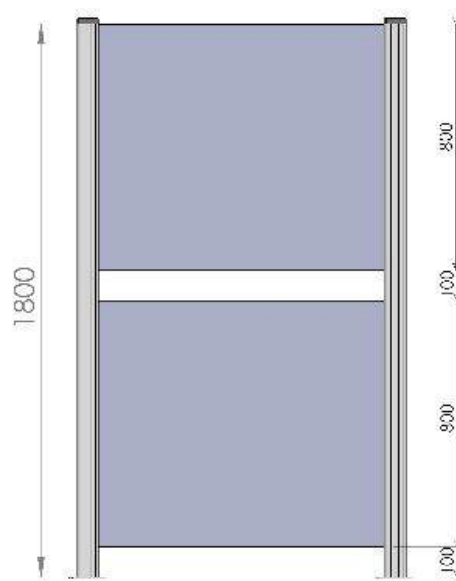

A la demande, nous pouvons également les recouper à une autre hauteur.

Les panneaux

Les panneaux sont produits en **deux hauteurs** : 250 et 800 mm. Cela permet d'offrir de nombreuses combinaisons d'assemblage, en mixant les hauteurs et installant jointifs ou espacés.

Ils sont livrables en **3 longueurs** de 960, 1460 et 1960 mm. Pour des panneaux en largeur sur-mesure, nous pouvons les produire uniquement en panneau plein (pas de découpe de décors) dans toute largeur allant de 100 à 1950 mm.

L'assemblage

3 largeurs de panneaux standard : 960mm / 1460 mm / 1960mm

Exemples de compositions

Exemples de compositions

Panneau plein thermolaqué

LAME
"PLEINE"

PANNEAU
"PLEIN"

Bulles de savon

LAME
MOTIF : "BULLES"
CATEGORIE : MOTIF 1

PANNEAU
MOTIF : "HERBES"
CATEGORIE : MOTIF 2

Panneau perforé

Lines

LAME
MOTIF : "LINES"
CATEGORIE : MOTIF 1

PANNEAU
MOTIF : "LINES"
CATEGORIE : MOTIF 1

Perforation bulles