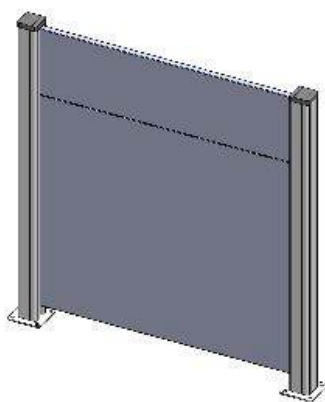

L'assemblage

3 largeurs de panneaux standard : 960mm / 1460 mm / 1960mm

Exemples de compositions

Exemples de compositions

Panneau plein thermolaqué

LAME
"PLEINE"

PANNEAU
"PLEIN"

Bulles de savon

LAME
MOTIF : "BULLES"
CATEGORIE : MOTIF 1

PANNEAU
MOTIF : "HERBES"
CATEGORIE : MOTIF 2

Panneau perforé

Lines

LAME
MOTIF : "LINES"
CATEGORIE : MOTIF 1

PANNEAU
MOTIF : "LINES"
CATEGORIE : MOTIF 1

Perforation bulles