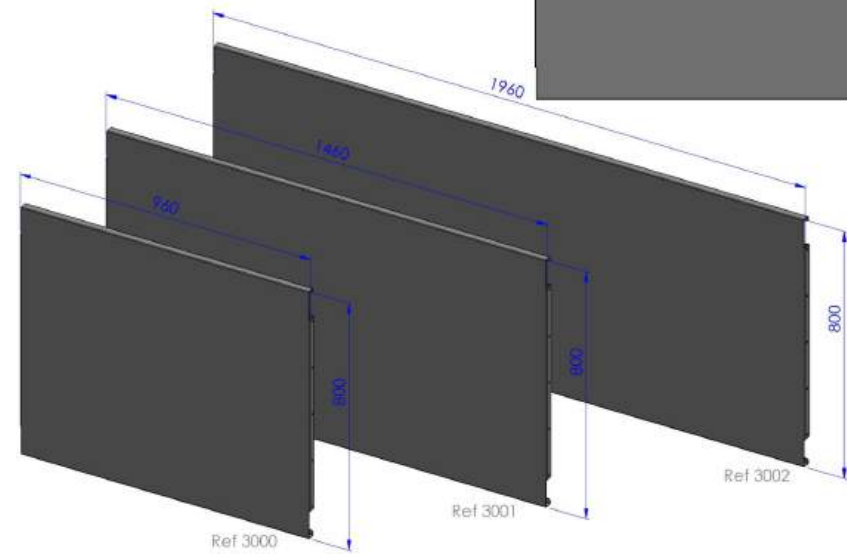

A la demande, nous pouvons également les recouper à une autre hauteur.

Les panneaux

Les panneaux sont produits en **deux hauteurs** : 250 et 800 mm. Cela permet d'offrir de nombreuses combinaisons d'assemblage, en mixant les hauteurs et installant jointifs ou espacés.

Ils sont livrables en **3 longueurs** de 960, 1460 et 1960 mm. Pour des panneaux en largeur sur-mesure, nous pouvons les produire uniquement en panneau plein (pas de découpe de décors) dans toute largeur allant de 100 à 1950 mm.

L'assemblage

3 largeurs de panneaux standard : 960mm / 1460 mm / 1960mm

Exemples de compositions

Exemples de compositions

Panneau plein thermolaqué

LAME
"PLEINE"

PANNEAU
"PLEIN"

Bulles de savon