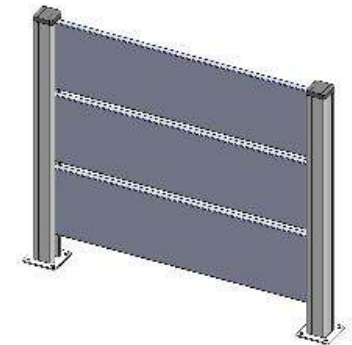

Les poteaux

Poteaux (intermédiaire, angle ou extrémité)
en alu laqués, livrés complet avec sa platine, son capuchon et ses U de finition

Tarif public HT

	H350mm	H700mm	H900mm	H1100mm	H1800mm
Gris anthracite 7016	29 €	49 €	59 €	69 €	109 €
Autres Ral (avec capuchon en PVC gris)	34 €	54 €	64 €	74 €	114 €

Les panneaux

Les panneaux

Panneaux en acier thermolaqués, livrés avec ses vis de fixation - **Tarif public HT**

	Catégorie	< 960 mm	960 mm	970 à 1450mm	1460 mm	1470 à 1950mm	1960 mm
Panneaux 250mm	Plein	54 €	29 €	74 €	49 €	79 €	54 €
	Perforé	59 €	34 €	84 €	59 €	89 €	64 €
Panneaux 800mm	Plein	99 €	74 €	169 €	144 €	184 €	159 €
	Perforé	124 €	99 €	204 €	179 €	234 €	209 €

L'assemblage

3 largeurs de panneaux standard : 960mm / 1460 mm / 1960mm

Exemples de compositions

Exemples de compositions

Panneau plein thermolaqué

LAME
"PLEINE"

PANNEAU
"PLEIN"

Bulles de savon