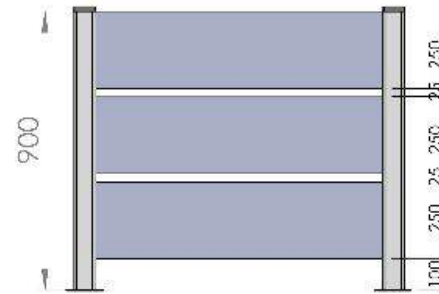

A la demande, nous pouvons également les recouper à une autre hauteur.

Les panneaux

Les panneaux sont produits en **deux hauteurs** : 250 et 800 mm. Cela permet d'offrir de nombreuses combinaisons d'assemblage, en mixant les hauteurs et installant jointifs ou espacés.

Les poteaux

Poteaux (intermédiaire, angle ou extrémité)
en alu laqués, livrés complet avec sa platine, son capuchon et ses U de finition

Tarif public HT

	H350mm	H700mm	H900mm	H1100mm	H1800mm
Gris anthracite 7016	29 €	49 €	59 €	69 €	109 €
Autres Ral (avec capuchon en PVC gris)	34 €	54 €	64 €	74 €	114 €

Les panneaux

Les panneaux

Panneaux en acier thermolaqués, livrés avec ses vis de fixation - **Tarif public HT**

	Catégorie	< 960 mm	960 mm	970 à 1450mm	1460 mm	1470 à 1950mm	1960 mm
Panneaux 250mm	Plein	54 €	29 €	74 €	49 €	79 €	54 €
	Perforé	59 €	34 €	84 €	59 €	89 €	64 €
Panneaux 800mm	Plein	99 €	74 €	169 €	144 €	184 €	159 €
	Perforé	124 €	99 €	204 €	179 €	234 €	209 €

L'assemblage

3 largeurs de panneaux standard : 960mm / 1460 mm / 1960mm

Exemples de compositions

Exemples de compositions

Panneau plein thermolaqué

LAME
"PLEINE"

PANNEAU
"PLEIN"

Bulles de savon