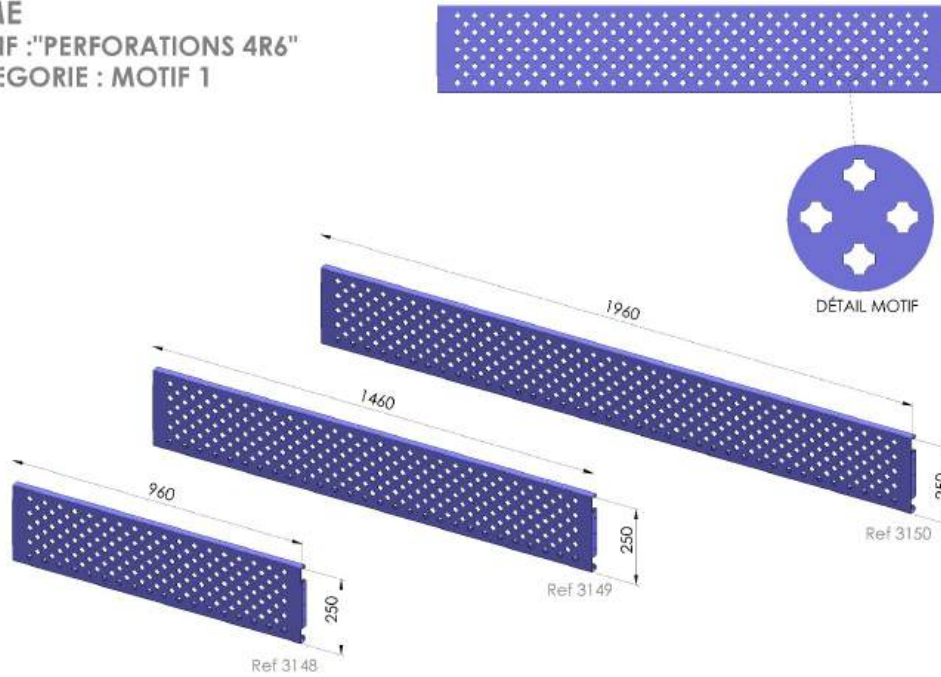

Ils sont livrables en **3 longueurs** de 960, 1460 et 1960 mm. Pour des panneaux en largeur sur-mesure, nous pouvons les produire uniquement en panneau plein (pas de découpe de décors) dans toute largeur allant de 100 à 1950 mm.

L'assemblage

3 largeurs de panneaux standard : 960mm / 1460 mm / 1960mm

Exemples de compositions

Exemples de compositions

Panneau plein thermolaqué

LAME
"PLEINE"

PANNEAU
"PLEIN"

Bulles de savon

LAME
MOTIF : "BULLES"
CATEGORIE : MOTIF 1

PANNEAU
MOTIF : "HERBES"
CATEGORIE : MOTIF 2

Panneau perforé

Lines

LAME
MOTIF : "LINES"
CATEGORIE : MOTIF 1

PANNEAU
MOTIF : "LINES"
CATEGORIE : MOTIF 1

Perforation bulles

LAME
MOTIF : "PERFORATIONS BULLES"
CATEGORIE : MOTIF 1

PANNEAU
MOTIF : "PERFORATIONS BULLES"
CATEGORIE : MOTIF 1

Perforation 4R6

LAME
MOTIF : "PERFORATIONS 4R6"
CATEGORIE : MOTIF 1

PANNEAU
MOTIF : "PERFORATIONS BULLES"
CATEGORIE : MOTIF 1