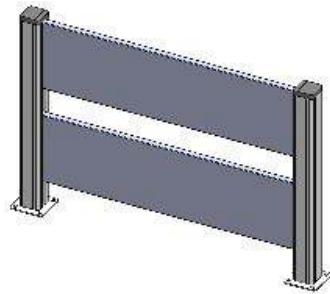

Les poteaux

Poteaux (intermédiaire, angle ou extrémité)
en alu laqués, livrés complet avec sa platine, son capuchon et ses U de finition

Tarif public HT

	H350mm	H700mm	H900mm	H1100mm	H1800mm
Gris anthracite 7016	29 €	49 €	59 €	69 €	109 €
Autres Ral (avec capuchon en PVC gris)	34 €	54 €	64 €	74 €	114 €

Les panneaux

Les panneaux

Panneaux en acier thermolaqués, livrés avec ses vis de fixation - **Tarif public HT**

	Catégorie	< 960 mm	960 mm	970 à 1450mm	1460 mm	1470 à 1950mm	1960 mm
Panneaux 250mm	Plein	54 €	29 €	74 €	49 €	79 €	54 €
	Perforé	59 €	34 €	84 €	59 €	89 €	64 €
Panneaux 800mm	Plein	99 €	74 €	169 €	144 €	184 €	159 €
	Perforé	124 €	99 €	204 €	179 €	234 €	209 €

L'assemblage

3 largeurs de panneaux standard : 960mm / 1460 mm / 1960mm

Exemples de compositions

Exemples de compositions

Panneau plein thermolaqué

LAME
"PLEINE"

PANNEAU
"PLEIN"

Bulles de savon