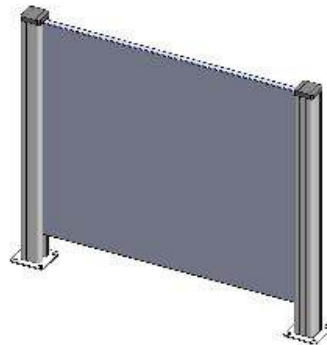

Les poteaux

Poteaux (intermédiaire, angle ou extrémité)
en alu laqués, livrés complet avec sa platine, son capuchon et ses U de finition

Tarif public HT

	H350mm	H700mm	H900mm	H1100mm	H1800mm
Gris anthracite 7016	29 €	49 €	59 €	69 €	109 €
Autres Ral (avec capuchon en PVC gris)	34 €	54 €	64 €	74 €	114 €

Les panneaux

Les panneaux

Panneaux en acier thermolaqués, livrés avec ses vis de fixation - **Tarif public HT**

	Catégorie	< 960 mm	960 mm	970 à 1450mm	1460 mm	1470 à 1950mm	1960 mm
Panneaux 250mm	Plein	54 €	29 €	74 €	49 €	79 €	54 €
	Perforé	59 €	34 €	84 €	59 €	89 €	64 €
Panneaux 800mm	Plein	99 €	74 €	169 €	144 €	184 €	159 €
	Perforé	124 €	99 €	204 €	179 €	234 €	209 €

L'assemblage

3 largeurs de panneaux standard : 960mm / 1460 mm / 1960mm

Exemples de compositions

Exemples de compositions

Panneau plein thermolaqué

LAME
"PLEINE"

PANNEAU
"PLEIN"

Bulles de savon