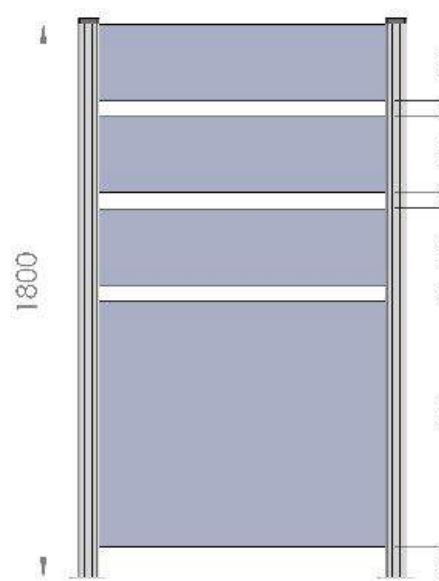

A la demande, nous pouvons également les recouper à une autre hauteur.

Les panneaux

Les panneaux sont produits en **deux hauteurs** : 250 et 800 mm. Cela permet d'offrir de nombreuses combinaisons d'assemblage, en mixant les hauteurs et installant jointifs ou espacés.

Ils sont livrables en **3 longueurs** de 960, 1460 et 1960 mm. Pour des panneaux en largeur sur-mesure, nous pouvons les produire uniquement en panneau plein (pas de découpe de décors) dans toute largeur allant de 100 à 1950 mm.

L'assemblage

3 largeurs de panneaux standard : 960mm / 1460 mm / 1960mm

Exemples de compositions

Exemples de compositions

Panneau plein thermolaqué

LAME
"PLEINE"

PANNEAU
"PLEIN"

Bulles de savon

LAME
MOTIF : "BULLES"
CATEGORIE : MOTIF 1

PANNEAU
MOTIF : "HERBES"
CATEGORIE : MOTIF 2

Panneau perforé

Lines

LAME
MOTIF : "LINES"
CATEGORIE : MOTIF 1

PANNEAU
MOTIF : "LINES"
CATEGORIE : MOTIF 1

Perforation bulles